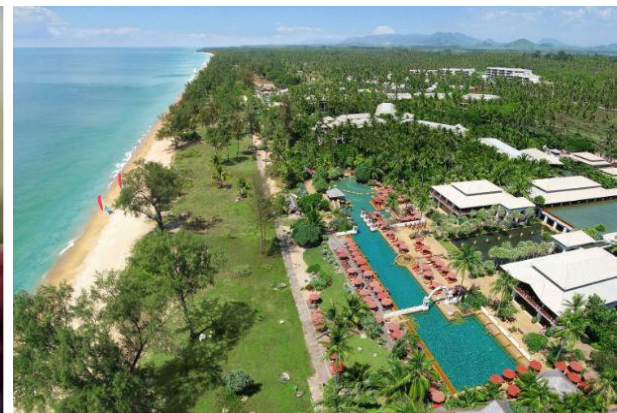

JW マリオット・プーケット
JW Marriott Phuket

静かな海、贅沢な立地

閑静なマイカオビーチでも、
ひととき広大な敷地を有する高級リゾート。

Seaview Garden at JW Marriott シービューガーデン

式場データ

会場名	シービューガーデン
ロケーション	JWマリオット・ブーケット(マイカオ)
アクセス	空港より車で20分
挙式開始時間	11:00 / 16:00 (17:00)

※パッケージに含まれないサービスはオプションとなります。

■ポイント

- 広大な敷地を有する高級リゾートで、夕日が美しいことで有名なマイカオビーチに位置しています。
- 空港にも近く、リゾート内にはキッズクラブもあり、家族向けのリゾートです。
- ハネムナー様用に砂浜でのロマンティックキャンドルライトディナーのお手配も可能です。
- 式後パーティはタイ料理、西洋料理、イタリア料理よりお選びいただけます。
- 開放的な屋外でのパーティはシービューガーデンやビーチパーティも人気です。
- エアコン付きイタリアンレストランや個室ジンジャールームもご用意しております。
- 挙式やパーティにはタイ舞踊などもお手配可能です。